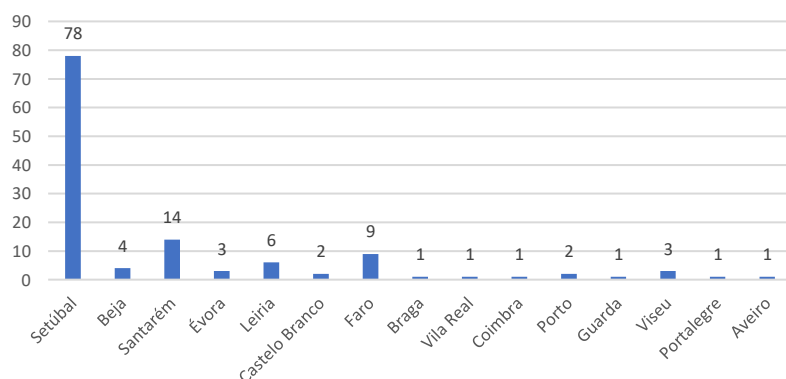

Número de admissões por tipo de curso

Número de admissões por nacionalidade

Nacionalidades Estrangeiras

Número de admissões por faixa etária

Número de admissões por origem geográfica

Origem geográfica - Fora de Lisboa

Número de admissões por forma de acesso e ingresso

Número de admissões por tipo de frequência

Alunos na RECALL
27

Alunos com NEE
5

Candidaturas, Vagas e Colocados

Taxa de Ocupação

84 %

Índice de deslocados*

20 %

* Considerou-se como aluno deslocado aqueles que residem fora do distrito de Lisboa.

Número de admissões por reingresso

■ Outras formas de acesso ou ingresso ■ Reingresso