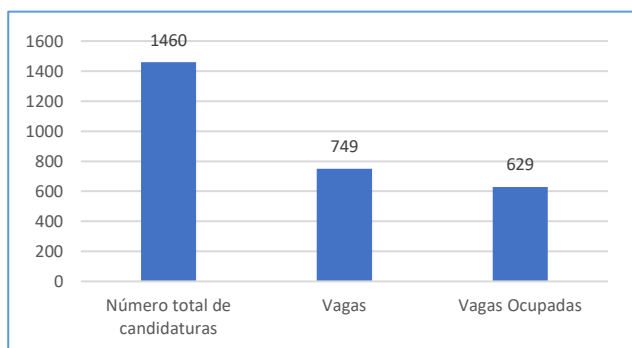

Número de admissões por tipo de curso

Número de admissões por nacionalidade

Nacionalidades Estrangeiras

Número de admissões por faixa etária

Número de admissões por origem geográfica

Origem geográfica - Fora de Lisboa

Número de admissões por forma de acesso e ingresso

Número de admissões por tipo de frequência

Alunos na RECALL
27

Alunos com NEE
5

Candidaturas, Vagas e Colocados

Taxa de Ocupação

84 %

Índice de deslocados*

20 %

* Considerou-se como aluno deslocado aqueles que residem fora do distrito de Lisboa.

Número de admissões por reingresso

■ Outras formas de acesso ou ingresso ■ Reingresso