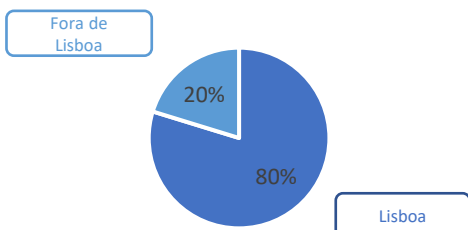

Número de admissões por tipo de curso

Número de admissões por nacionalidade

Nacionalidades Estrangeiras

Número de admissões por faixa etária

Número de admissões por origem geográfica

Origem geográfica - Fora de Lisboa

Número de admissões por forma de acesso e ingresso

Número de admissões por tipo de frequência

Alunos na RECALL
27

Alunos com NEE
5

Candidaturas, Vagas e Colocados

Taxa de Ocupação

84 %

Índice de deslocados*