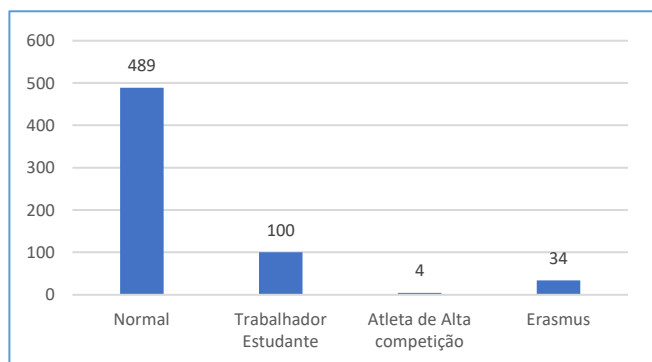

Número de admissões por tipo de curso

Número de admissões por nacionalidade

Nacionalidades Estrangeiras

Número de admissões por faixa etária

Número de admissões por origem geográfica

Origem geográfica - Fora de Lisboa

Número de admissões por forma de acesso e ingresso

Número de admissões por tipo de frequência

Alunos na RECALL
27

Alunos com NEE
5

Candidaturas, Vagas e Colocados

Taxa de Ocupação

84 %

Índice de deslocados*