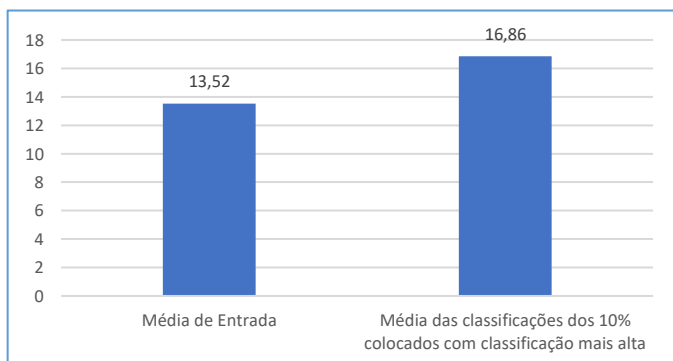

Número de admissões por forma de acesso e ingresso

Número de admissões por tipo de frequência

Alunos na RECALL
27

Alunos com NEE
5

Candidaturas, Vagas e Colocados

Taxa de Ocupação

84 %

Índice de deslocados*

20 %

* Considerou-se como aluno deslocado aqueles que residem fora do distrito de Lisboa.

Número de admissões por reingresso

■ Outras formas de acesso ou ingresso ■ Reingresso