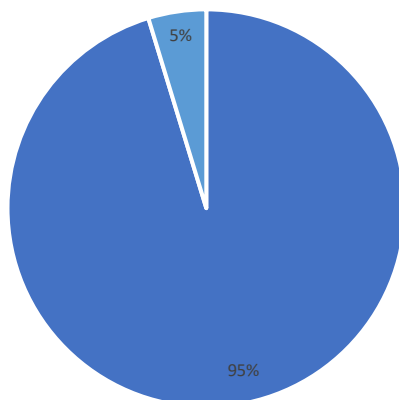

Número de admissões por forma de acesso e ingresso

Número de admissões por tipo de frequência

Alunos na RECALL
27

Alunos com NEE
5

Candidaturas, Vagas e Colocados

Taxa de Ocupação

84 %

Índice de deslocados*

20 %

* Considerou-se como aluno deslocado aqueles que residem fora do distrito de Lisboa.

Número de admissões por reingresso

■ Outras formas de acesso ou ingresso ■ Reingresso