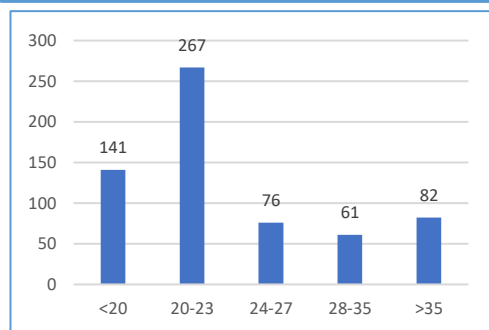

Número de admissões por tipo de curso

Número de admissões por nacionalidade

Nacionalidades Estrangeiras

Número de admissões por faixa etária

Número de admissões por origem geográfica

Origem geográfica - Fora de Lisboa

Número de admissões por forma de acesso e ingresso

Número de admissões por tipo de frequência

Alunos na RECALL
27

Alunos com NEE
5

Candidaturas, Vagas e Colocados

Taxa de Ocupação

84 %

Índice de deslocados*