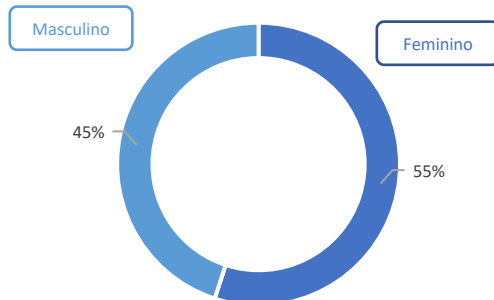

Número de admissões por tipo de curso

Número de admissões por nacionalidade

Nacionalidades Estrangeiras

Número de admissões por faixa etária

Número de admissões por origem geográfica

Origem geográfica - Fora de Lisboa

Número de admissões por forma de acesso e ingresso

Número de admissões por tipo de frequência

Alunos na RECALL
27

Alunos com NEE
5

Candidaturas, Vagas e Colocados

Taxa de Ocupação

84 %

Índice de deslocados*