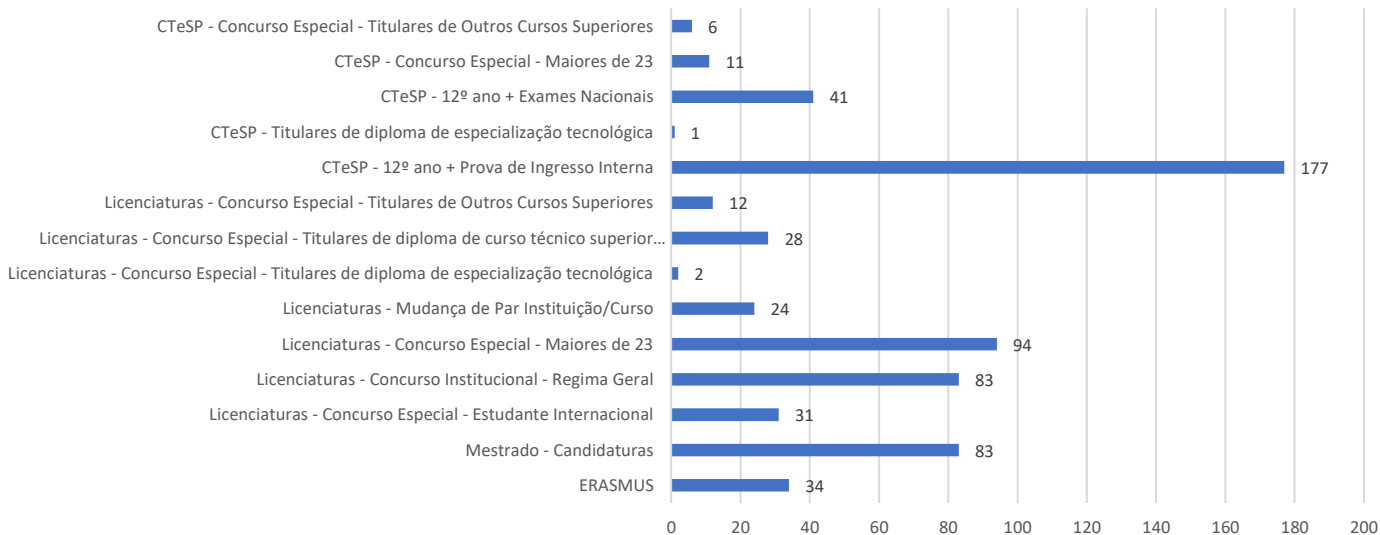

Número de admissões por tipo de curso

Número de admissões por nacionalidade

Nacionalidades Estrangeiras

Número de admissões por faixa etária

Número de admissões por origem geográfica

Origem geográfica - Fora de Lisboa

Número de admissões por forma de acesso e ingresso

Número de admissões por tipo de frequência

Alunos na RECALL
27

Alunos com NEE
5

Candidaturas, Vagas e Colocados

Taxa de Ocupação

84 %

Índice de deslocados*

20 %

* Considerou-se como aluno deslocado aqueles que residem fora do distrito de Lisboa.

Número de admissões por reingresso

■ Outras formas de acesso ou ingresso ■ Reingresso