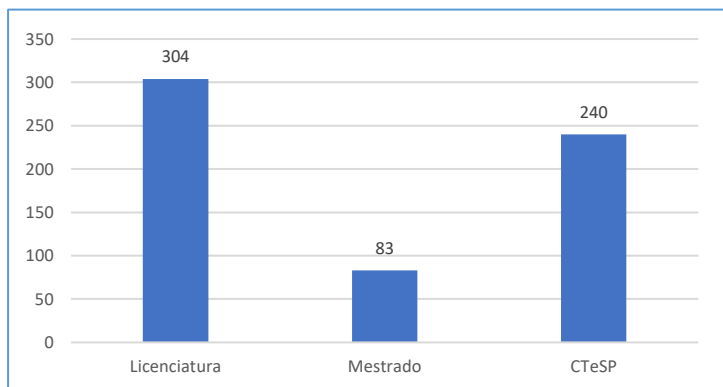

Número de admissões por tipo de curso

Número de admissões por nacionalidade

Nacionalidades Estrangeiras

Número de admissões por faixa etária

Número de admissões por origem geográfica

Origem geográfica - Fora de Lisboa

Número de admissões por forma de acesso e ingresso

Número de admissões por tipo de frequência

Alunos na RECALL
27

Alunos com NEE
5

Candidaturas, Vagas e Colocados

Taxa de Ocupação

84 %

Índice de deslocados*

20 %

* Considerou-se como aluno deslocado aqueles que residem fora do distrito de Lisboa.

Número de admissões por reingresso

■ Outras formas de acesso ou ingresso ■ Reingresso