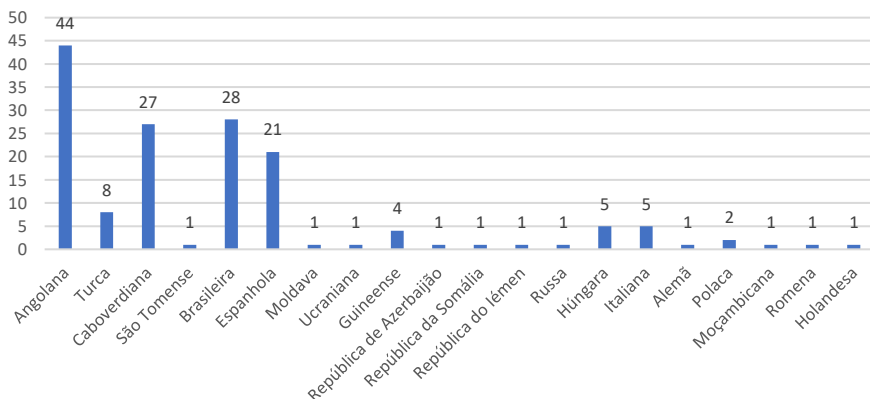

Número de admissões por tipo de curso

Número de admissões por nacionalidade

Nacionalidades Estrangeiras

Número de admissões por faixa etária

Número de admissões por origem geográfica

Origem geográfica - Fora de Lisboa

Número de admissões por forma de acesso e ingresso

Número de admissões por tipo de frequência

Alunos na RECALL
27

Alunos com NEE
5

Candidaturas, Vagas e Colocados

Taxa de Ocupação

84 %

Índice de deslocados*

20 %

* Considerou-se como aluno deslocado aqueles que residem fora do distrito de Lisboa.

Número de admissões por reingresso

■ Outras formas de acesso ou ingresso ■ Reingresso